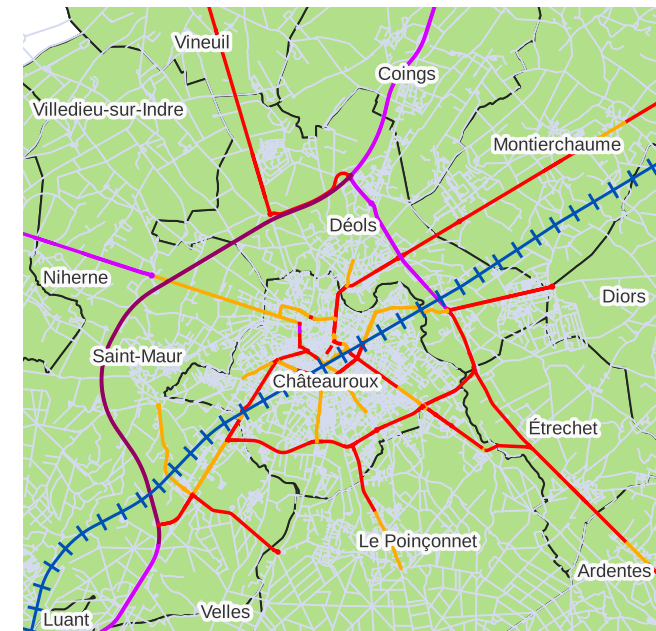

Carte du classement sonore des infrastructures de transport de l'Indre

Catégorie de bruit

- 1
- 2
- 3
- 4
- Ligne ferroviaire 590000 (catégorie 3)
- Communes impactées

Châteauroux Métropole

DDT de l'Indre

Source :IGN\BDCARTO,BDTopo, CEREMA de BLOIS
Créée le : 11/07/2023
NUISANCE\N_BRUIT
n_classement_sonore_infra_terrestre_2023.qgz