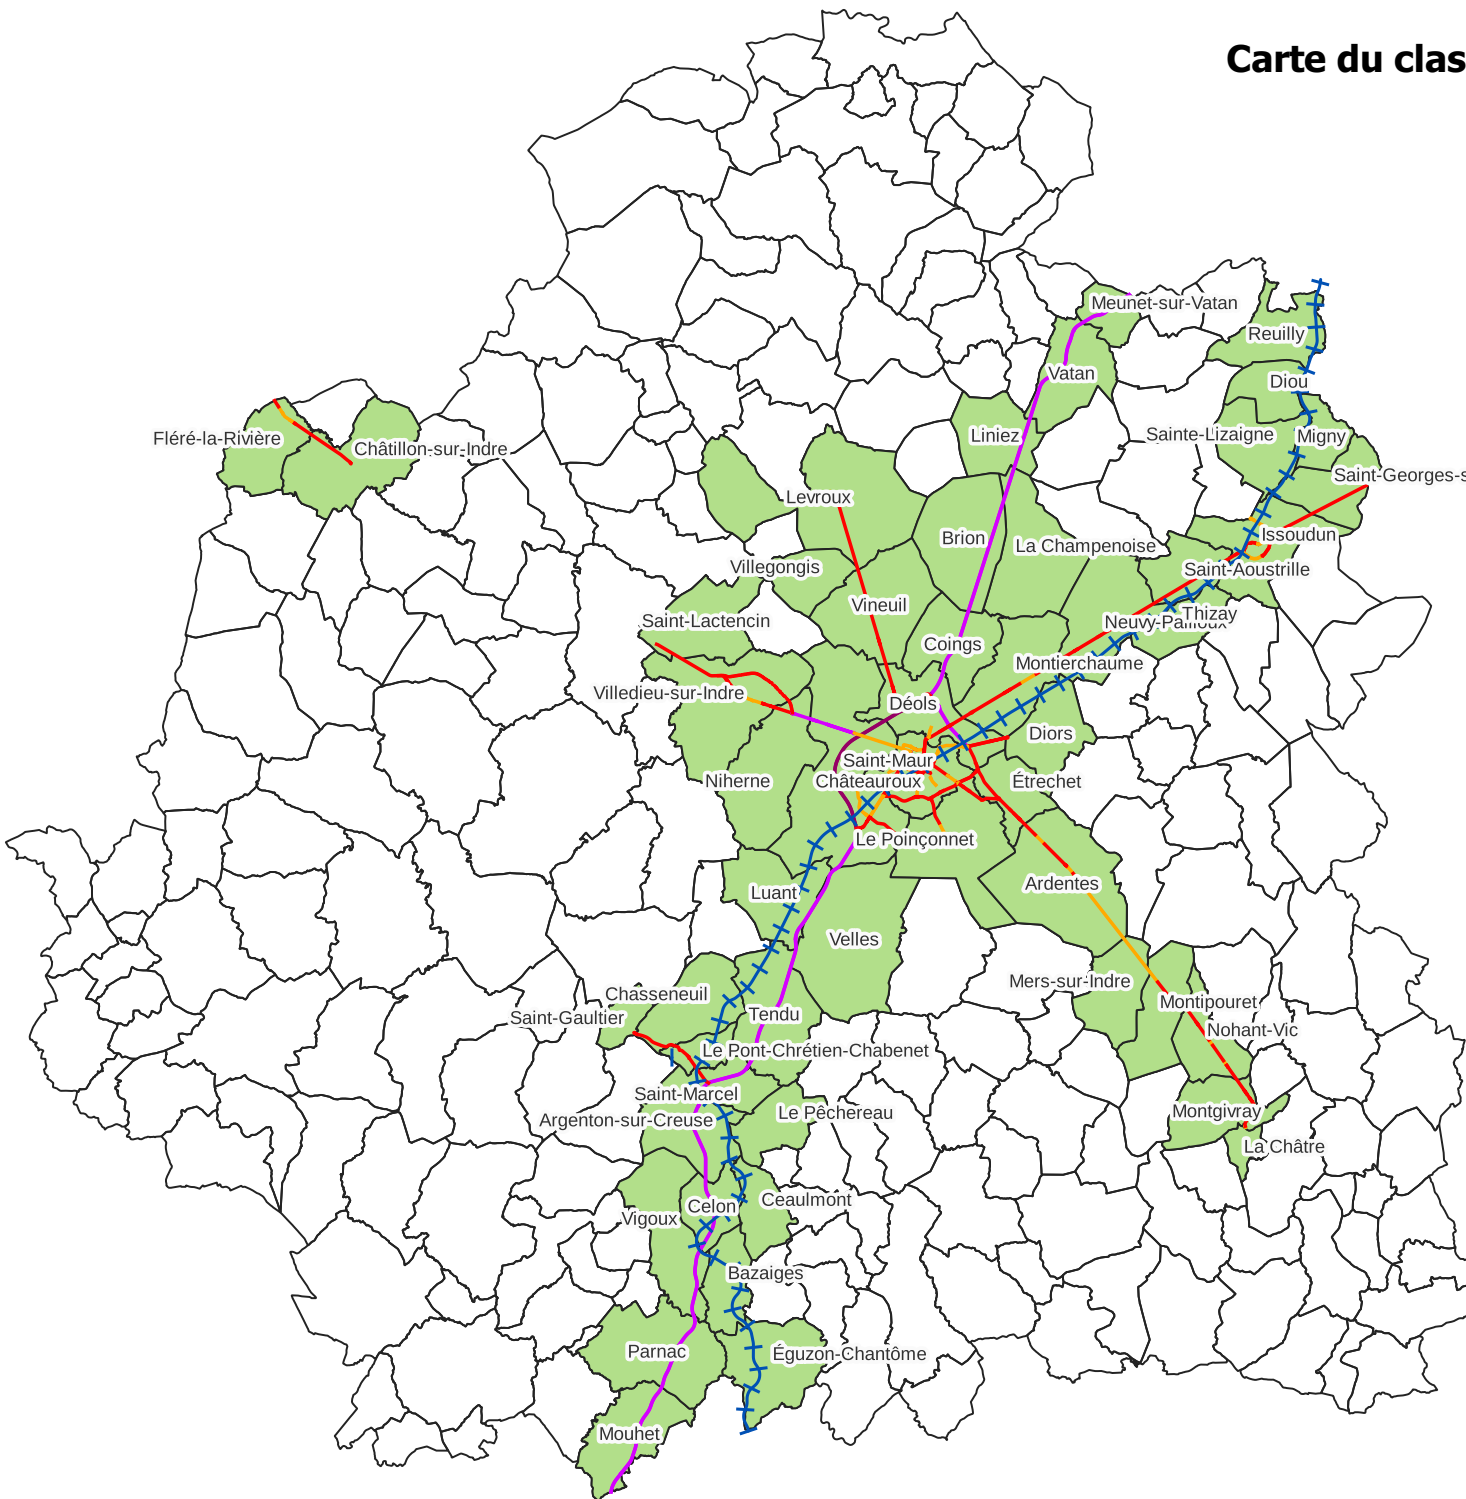

Carte du classement sonore des infrastructures de transport de l'Indre

Catégorie de bruit

- 1
- 2
- 3
- 4
- Ligne ferroviaire 590000 (catégorie 3)
- Communes impactées

Châteauroux Métropole

DDT de l'Indre

Source :IGN\BDCARTO,BDTopo, CEREMA de BLOIS
Créée le : 11/07/2023
NUISANCE\N_BRUIT
n_classement_sonore_infra_terrestre_2023.qgz